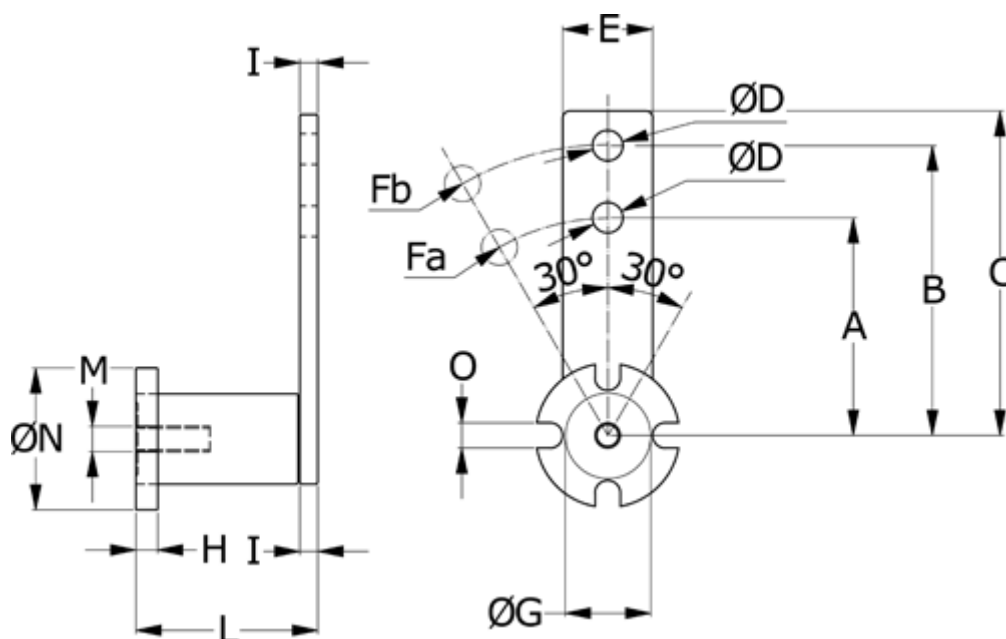

Varenummer: 6702750

Beskrivelse: Strammearm type CEZ 50 el-galvaniseret

Mål

A	= 200	L	= 209.0
B	= 250	M	= M24x60
C	= 290.0	O	= 17
E	= 90	V	= M12
fa	= 4950	ØD	= 20.5
Fb (N)	= 3950	ØG	= 78
H	= 20	ØN	= 130
I	= 20		